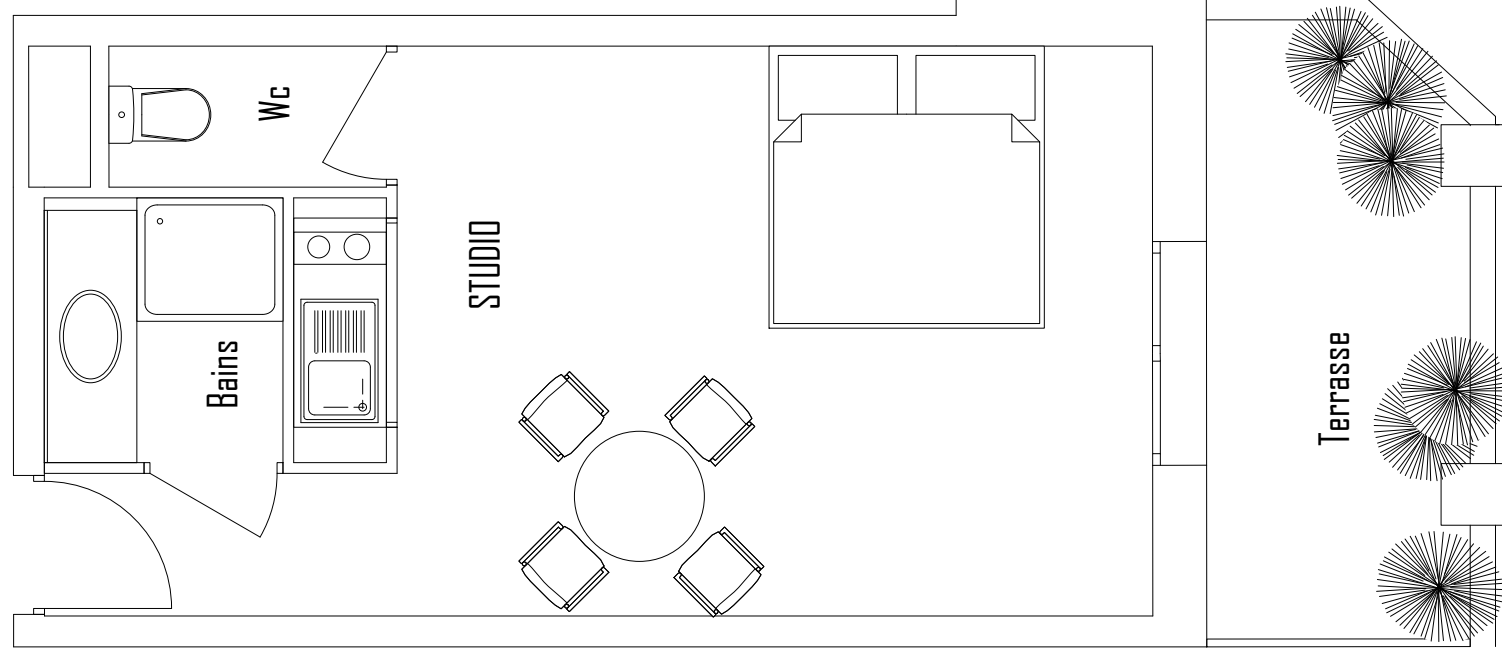

ADRIANA II

RESIDENCE HOTELIERE

CARRY LE ROUET

JUIN 2007

Studio Z1

ECHELLE : 1/50

LOT TYPE : STUDIO

ETAGE : DEUXIEME ETAGE

SURFACES HABITABLES

STUDIO	21.34m ²
BAINS	2.65m ²
WC	1.64m ²
TOTAL	25.63m²
TERRASSE	6.51m ²

LOT N° Z1

SARL LES TERRASSES DE LA COTE BLEUE

ESPACE PROVENCE

LES DOCKS - ATRIUM 10.3

10, PLACE DE LA JOUETTE

13567 MARSEILLE 02